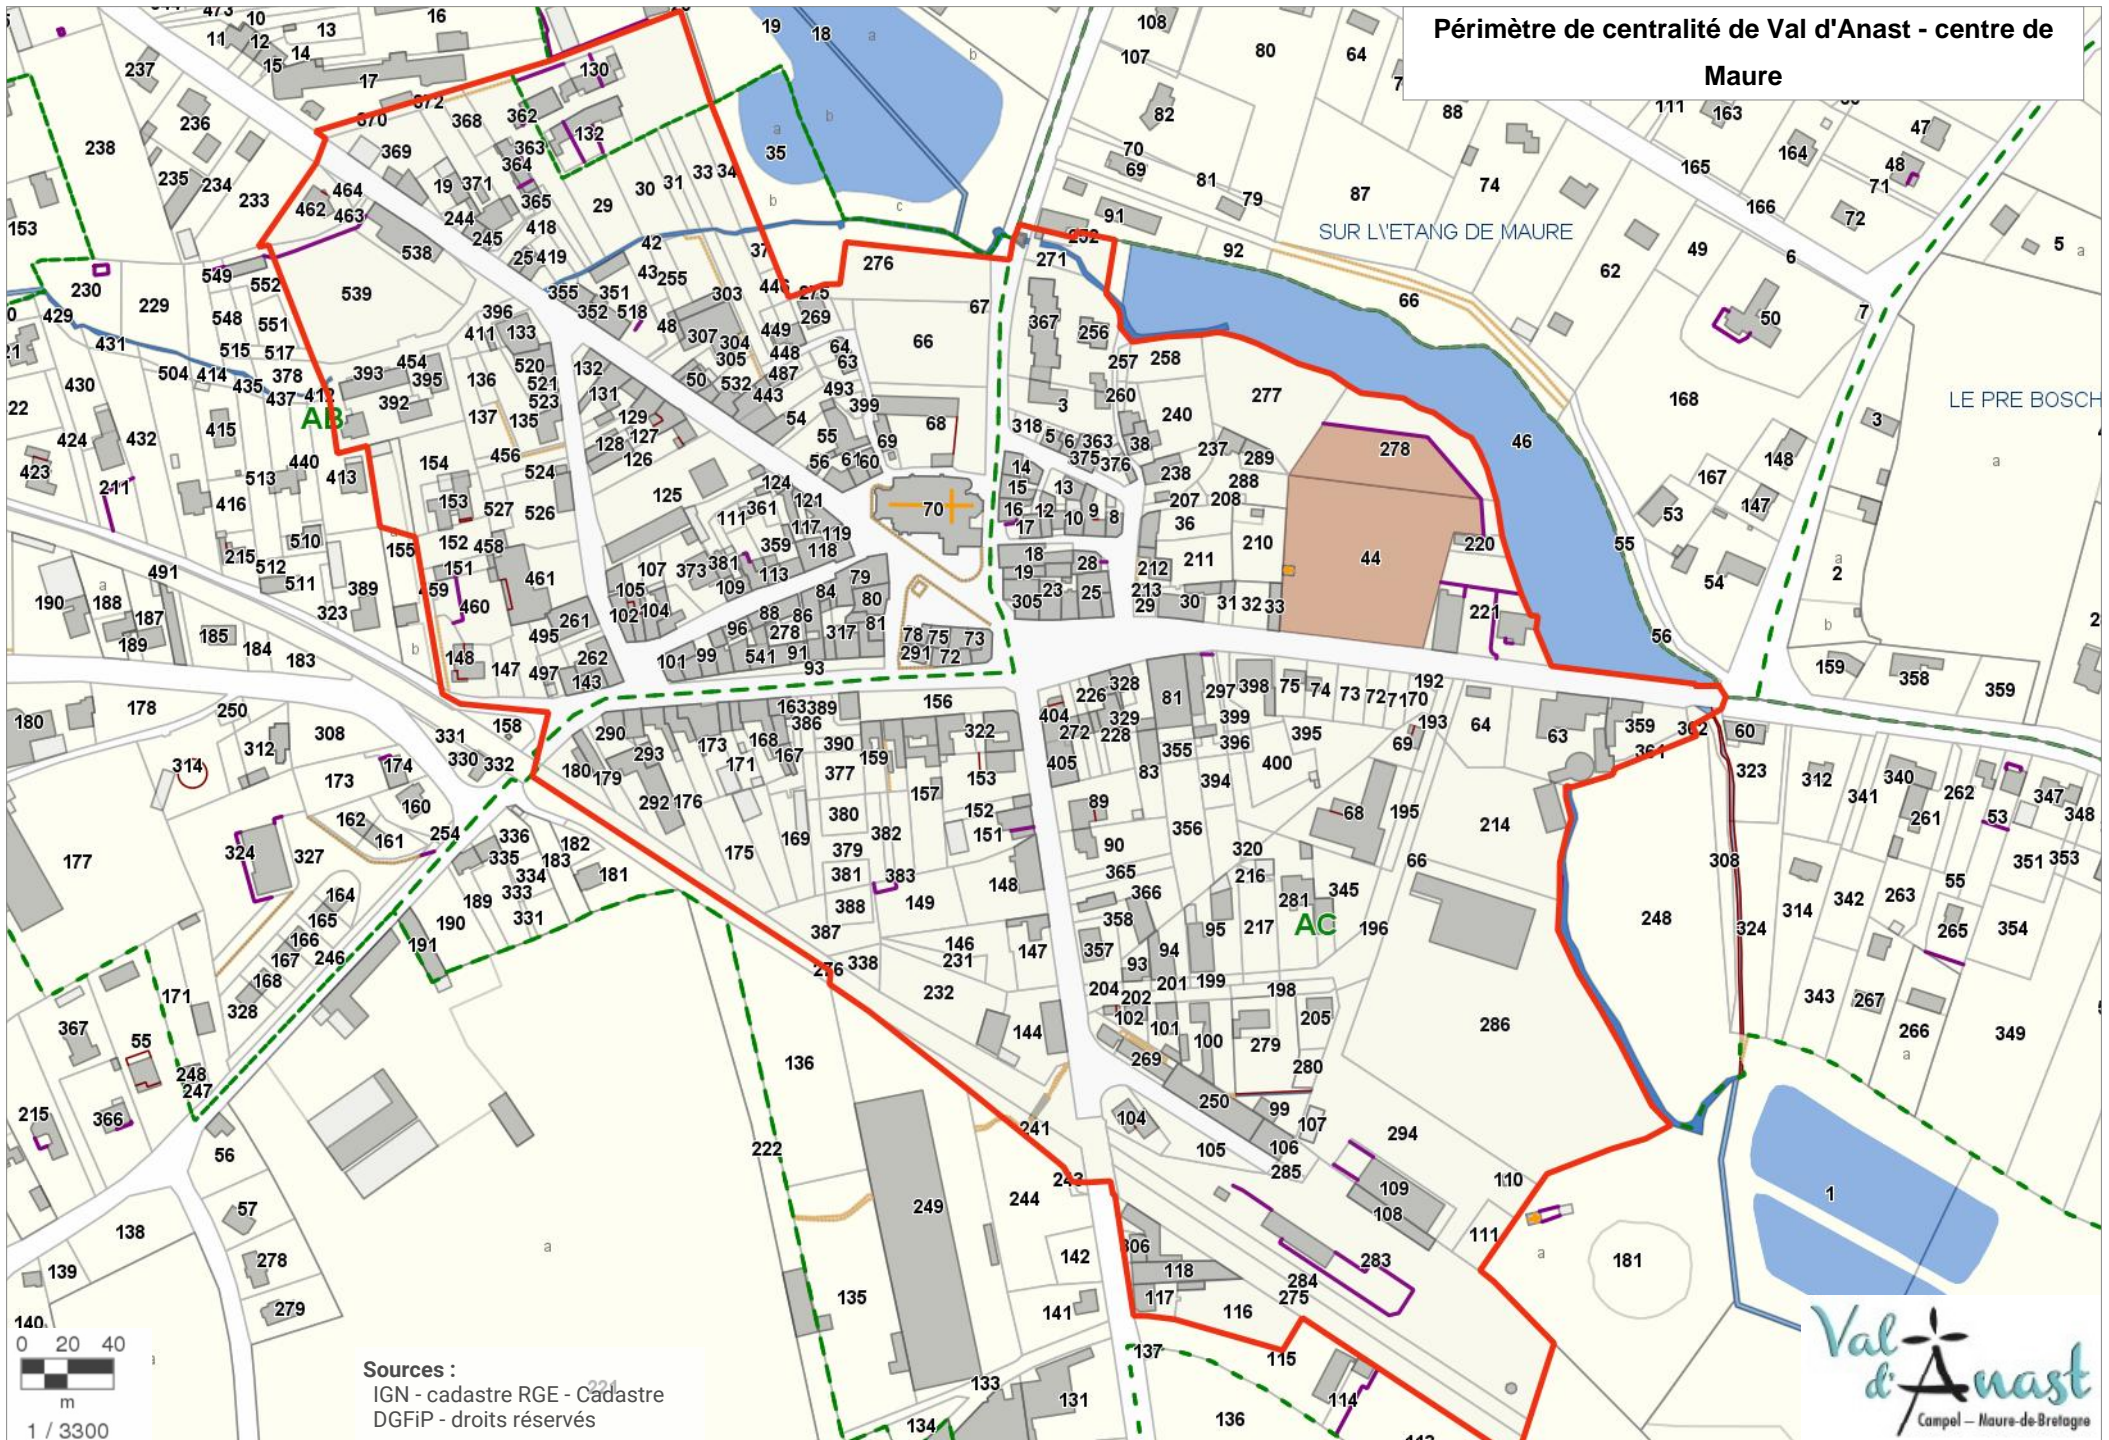

Périmètre de centralité de Val d'Anast - centre de
Maure

Sources :
IGN - cadastre RGE - Cadastre
DGFIP - droits réservés